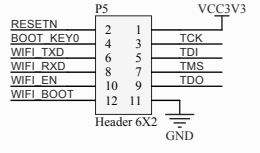

DEBUG

ISP

DVP