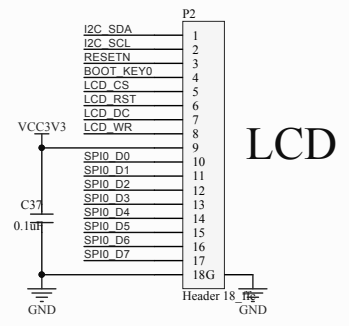

DEBUG

ISP

DVP